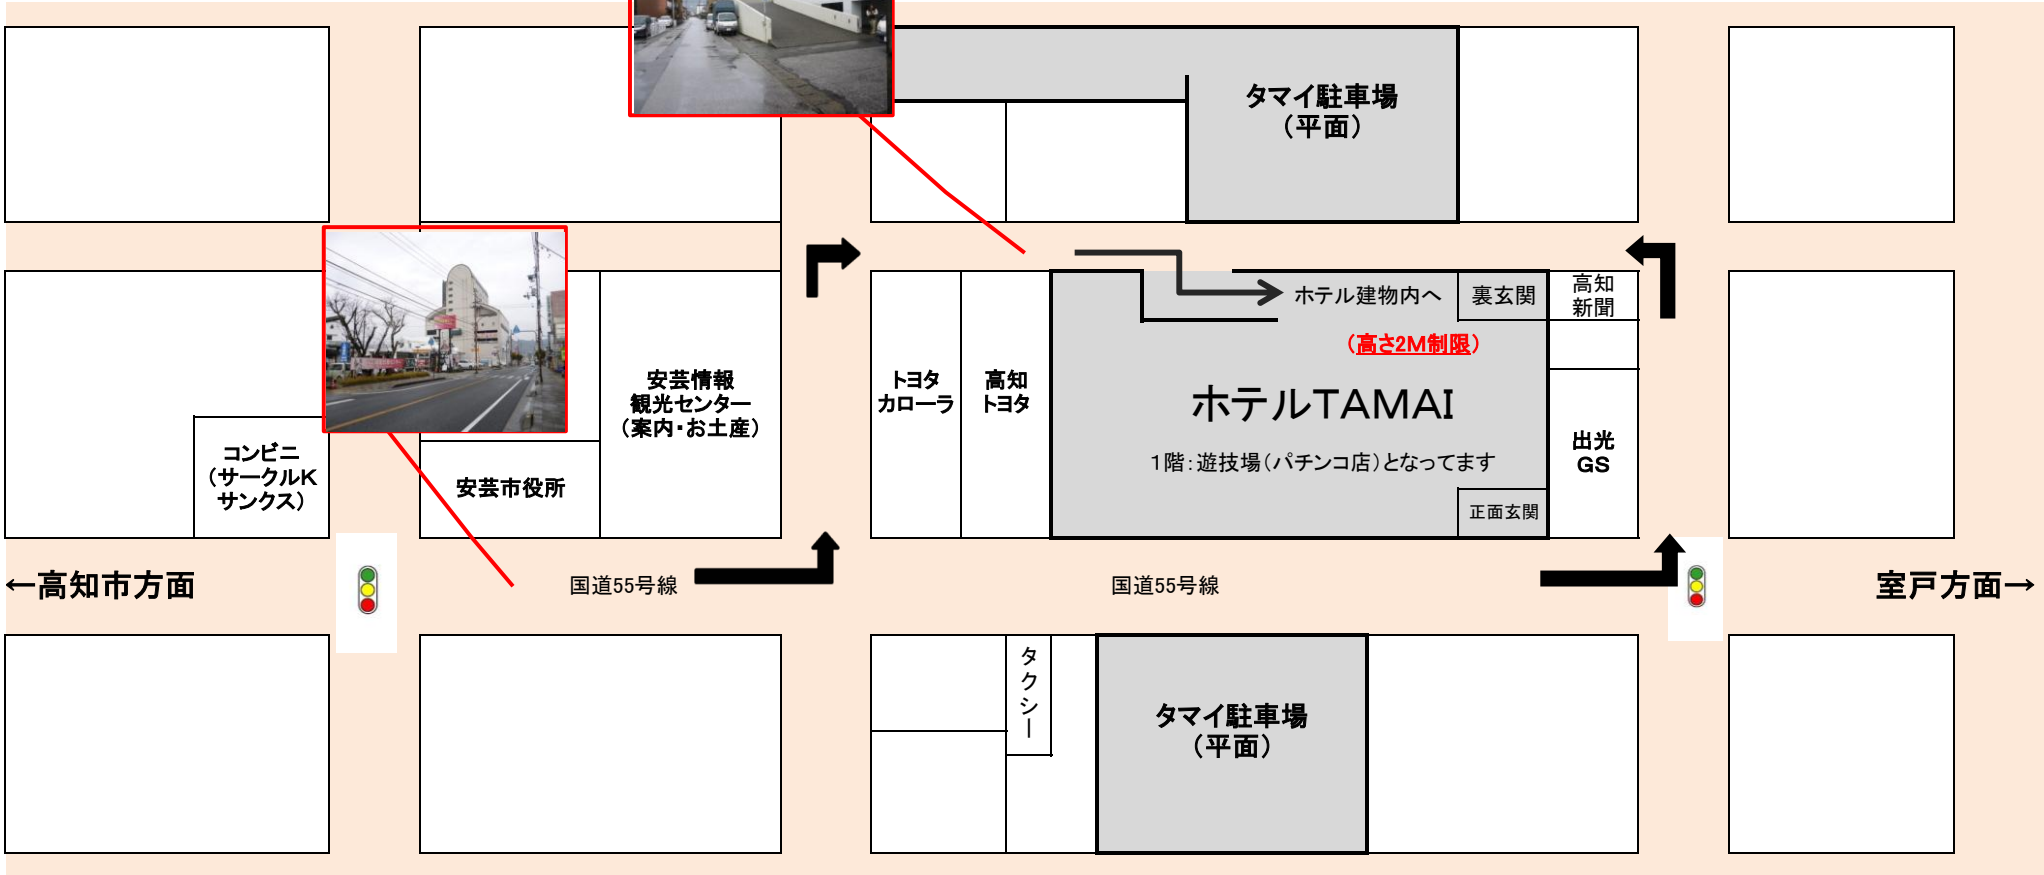

ホテルTAMAI駐車場のご案内

- ホテル建物内、2階～4階までが駐車場(立体駐車場)となっております。
- フロントは7階にございます(各階駐車場からの入口より階段・EVでお願いします)